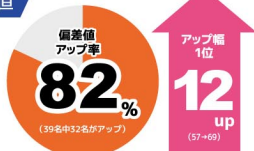

成績アップ実績

偏差値

※2014~23年度の新立志望の中3生の5教科偏差値、4月と1月の比較

ジャムスクールは、進学塾の指導力と、個別指導塾のきめ細かさ、その両方を兼ね備えています。1988年の創設以来、長年にわたって生徒の成績を上げるベストの方法を模索し改良を続け、現在の指導システムに行き着きました。

最近のジャムスクールでは、多くの生徒が成績アップに成功しています。たとえば都立志望の中3生は、97% (39名中38名) が偏差値または内申点の成績アップに、そして62% (39名中24名) が両方の成績アップに成功しています。

内申点

※2014~23年度の中3生の内申点(満点)・2学年年末と3年2学期の比較

成績が上がると、志望校も変わります。ジャムで一生涯懸命に勉強して、大幅な成績アップに成功すれば、通塾開始時点での成績ではとうてい届かないと思われた高校に、しっかりと合格できます。

合格実績

大学

- ◆国公立：東京・東京外語・筑波・東京学芸・埼玉・千葉・首都・宇都宮・電気通信・広島・富山
- ◆私立：慶応・早稲田・上智・東京理科・国際基督教・明治・青山学院・立教・中央・法政・学習院・成蹊・成城・明治学院・國學院・武蔵・獨協・東京女子・津田塾・大東女子・昭和女子・女子栄養・日本獣医生命科学・東邦・北里・東京農業・順天堂・芝浦工・日本・東洋・駒澤・専修・桜美林・武蔵野・明星・帝京・白鶴・共立女子・東京経済・亜細亜・東京電機・工学院・杏林・大阪芸・ものづくり・関西・関西学院・同志社・立命館・南山
- ◆私立(医歯薬)：昭和(医)・東京理科(薬)・慶応(薬)・北里(薬)・東京薬科(薬)・昭和薬科(薬)・武蔵野(薬)・城西(薬)・帝京(薬)・高崎健康福祉(薬)・日大松戸(歯)・神奈川歯科(歯)