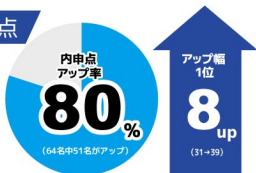

成績アップ実績

偏差値

※2014~23年度の新立志望の中3生の5教科偏差値、4月と1月の比較

ジャムスクールは、進学塾の指導力と、個別指導塾のきめ細かさ、その両方を兼ね備えています。1988年の創設以来、長年にわたって生徒の成績を上げるベストの方法を模索し改良を続け、現在の指導システムに行き着きました。

最近のジャムスクールでは、多くの生徒が成績アップに成功しています。たとえば都立志望の中3生は、97% (39名中38名) が偏差値または内申点の成績アップに、そして62% (39名中24名) が両方の成績アップに成功しています。

内申点

※2014~23年度の中3生の内申点(満点)・2学年年末と3年2学期の比較

成績が上がると、志望校も変わります。ジャムで一生涯懸命に勉強して、大幅な成績アップに成功すれば、通塾開始時点での成績ではとうてい届かないと思われた高校に、しっかりと合格できます。

合格実績

大学

- ◆国公立：東京・東京外語・筑波・東京学芸・埼玉・千葉・首都・宇都宮・電気通信・広島・富山
- ◆私立：慶応・早稲田・上智・東京理科・国際基督教・明治・青山学院・立教・中央・法政・学習院・成蹊・成城・明治学院・國學院・武蔵・獨協・東京女子・津田塾・大東女子・昭和女子・女子栄養・日本獣医生命科学・東邦・北里・東京農業・順天堂・芝浦工・日本・東洋・駒澤・専修・桜美林・武蔵野・明星・帝京・白鶴・共立女子・東京経済・亜細亜・東京電機・工学院・杏林・大阪芸・ものづくり・関西・関西学院・同志社・立命館・南山
- ◆私立(医歯薬)：昭和(医)・東京理科(薬)・慶応(薬)・北里(薬)・東京薬科(薬)・昭和薬科(薬)・武蔵野(薬)・城西(薬)・帝京(薬)・高崎健康福祉(薬)・日大松戸(歯)・神奈川歯科(歯)