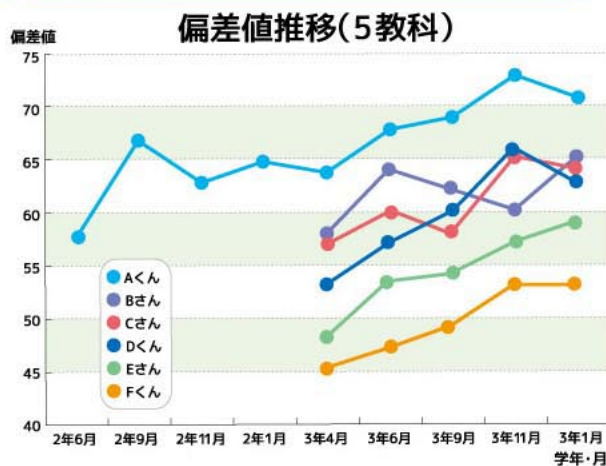

しっかり成績が上がる塾

偏差値

偏差値アップ率

83%

(35名中29名がアップ)

アップ幅1位

11 up

(48→59)

内申点

内申点アップ率

80%

(60名中48名がアップ)

アップ幅1位

8 up

(31→39)

*2014~22年度の都立志望の中3生の5教科偏差値・4月と1月の比較

*2014~22年度の中3生の内申点(満点)・2年学年末と3年2学期の比較

jam ジヤムスクールは、進学塾の指導力と、個別指導塾のきめ細かさ、その両方を兼ね備えています。1988年に創設、長年にわたって生徒の成績を上げるベストの方法を模索し、現在の指導システムに行き着きました。ジヤムでは、多くの生徒が成績アップに成功しています。

中3生・偏差値推移と合格校の例

*数値は、大手模試会社の新教育研究会の「志望校判定テスト」での偏差値です