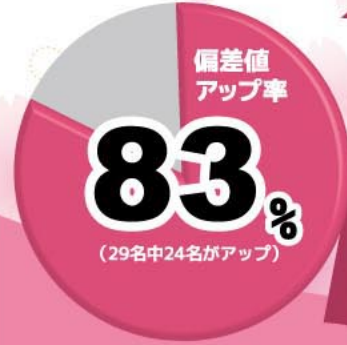

# しっかり成績が上がる塾

偏差値

内申点

\*2014~21年度の都立志望の中3生の5教科模試偏差値・4月と1月の比較

\*2014~21年度の中3生の内申点(満点)・2学年末と3年2学期の比較

ジャムスクールは、進学塾の指導力と、個別指導塾のきめ細かさ、その両方を兼ね備えています。1988年に創設、長年にわたって生徒の成績を上げるベストの方法を模索し、現在の指導システムに行き着きました。ジャムでは、多くの生徒が成績アップに成功しています。

## 中3生・偏差値推移と合格校の例

生徒名	5教科偏差値のアップ幅	合格校
Aくん	1年半で13アップ	都立西高校
Bさん	9カ月で7アップ	都立小金井北高校
Cさん	9カ月で7アップ	拓殖大学第一高校
Dくん	9カ月で10アップ	都立調布北高校
Eさん	9カ月で11アップ	都立石神井高校
Fくん	9カ月で8アップ	日大櫻丘高校

成績が上がると、志望校も変わります。ジャムで一生涯懸命に勉強して、大幅な成績アップに成功すれば、通塾開始時点での成績ではとうてい届かないと思われた高校に、しっかりと合格できます。