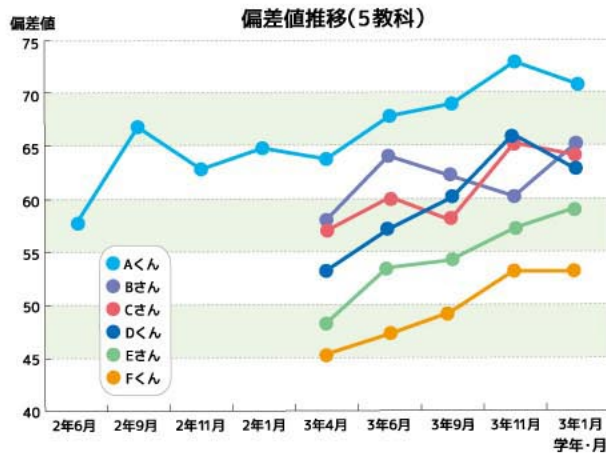

# しっかり成績が上がる塾

偏差値

内申点

\*2014~21年度の都立志望の中3生の5教科模試偏差値・4月と1月の比較

\*2014~21年度の中3生の内申点(満点)・2学年末と3年2学期の比較

ジャムスクールは、進学塾の指導力と、個別指導塾のきめ細かさ、その両方を兼ね備えています。1988年に創設、長年にわたって生徒の成績を上げるベストの方法を模索し、現在の指導システムに行き着きました。ジャムでは、多くの生徒が成績アップに成功しています。

## 中3生・偏差値推移と合格校の例

生徒名	5教科偏差値のアップ幅	合格校
Aくん	1年半で13アップ	都立西高校
Bさん	9カ月で7アップ	都立小金井北高校
Cさん	9カ月で7アップ	拓殖大学第一高校
Dくん	9カ月で10アップ	都立調布北高校
Eさん	9カ月で11アップ	都立石神井高校
Fくん	9カ月で8アップ	日大櫻丘高校

成績が上がると、志望校も変わります。ジャムで一生涯懸命に勉強して、大幅な成績アップに成功すれば、通塾開始時点での成績ではとうてい届かないと思われた高校に、しっかりと合格できます。